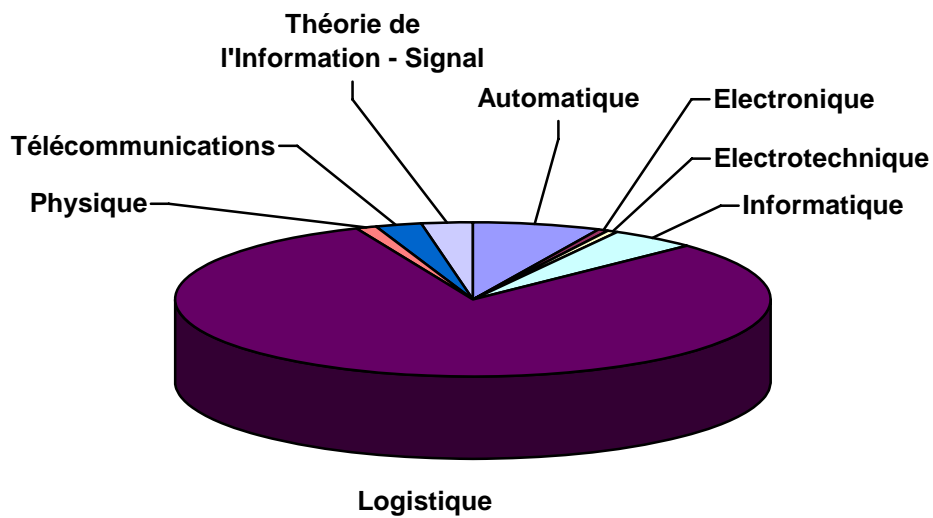

Statistiques

Répartition par Domaines

Domaine	Nombre
Automatique	12
Electronique	1
Electrotechnique	1
Informatique	8
Logistique	139
Physique	2
Télécommunications	4
Théorie de l'Information - Signal	5
Total	172