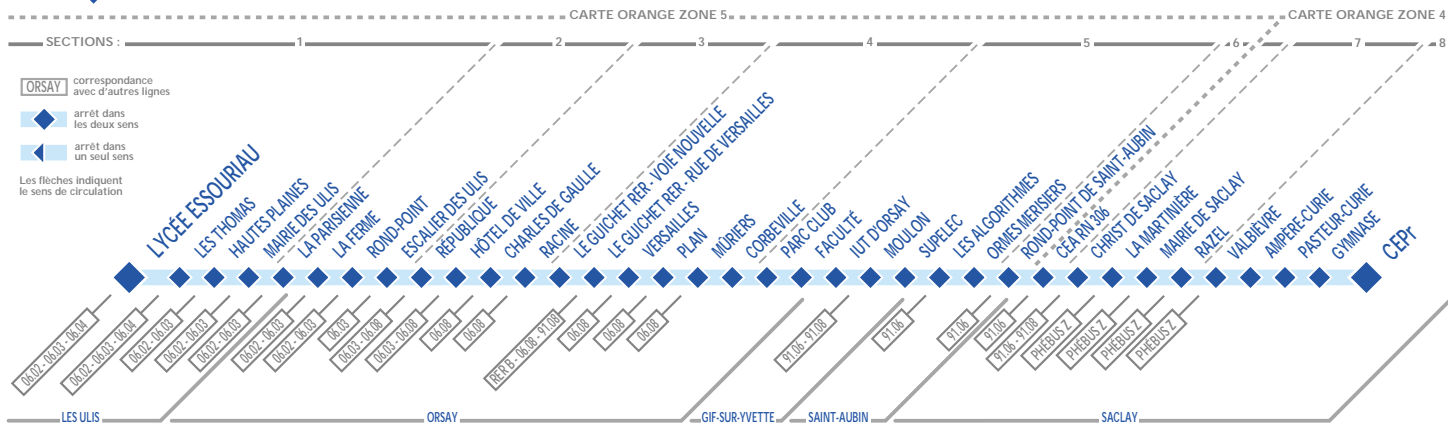

TransEssonne

scientibus

269-02

LES ULIS ↔ ORSAY  
↔ GIF SYVETTE (MOULON)  
↔ SAINT-AUBIN ↔ SACLAY

HORAIRE valables  
à compter du 2 septembre 2002

Conseil Général de l'Essonne - Conseil Régional d'Ile de France

Internet : <http://www.optile.com>

Document à ne pas jeter sur la voie publique.

TransEssonne

© DRUESNE - GRAPHIBUS / Réalisation 1295 Ceta 07/2002

## SCHÉMA DE LA LIGNE 269-02

## HORAIRE DE LA LIGNE 269-02

NE FIGURENT SUR CETTE FICHE HORAIRE QUE LES ARRÊTS PRINCIPAUX.

DU LUNDI  
AU VENDREDI

Renvoi  
a : Circule le mercredi  
en période scolaire  
uniquement